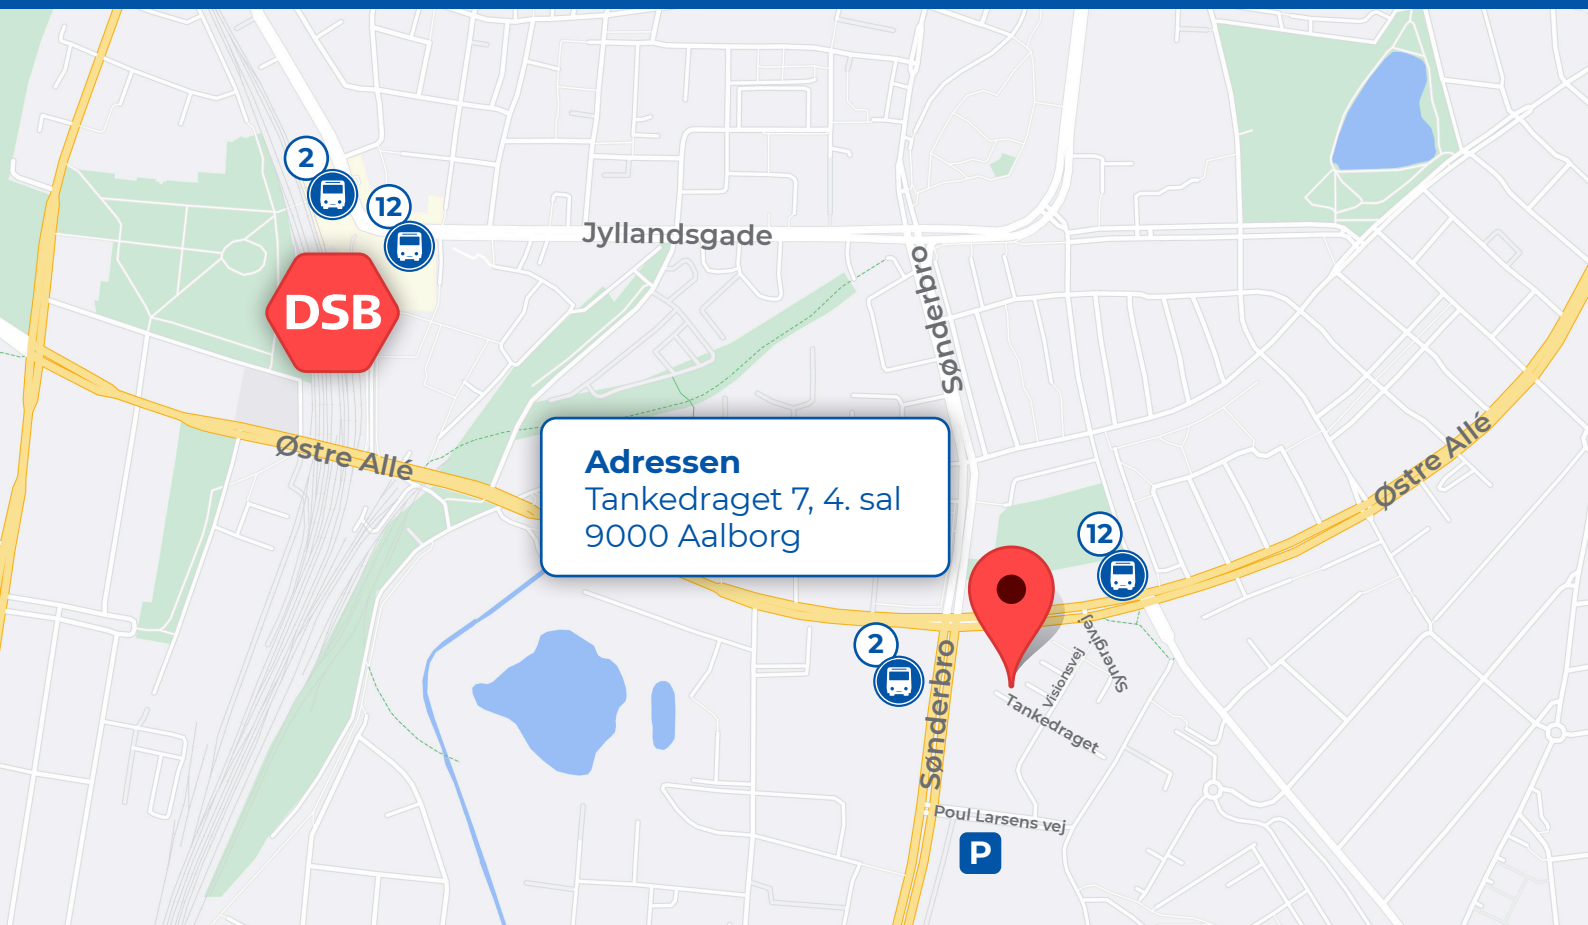

Velkommen til Lærernes a-kasse Aalborg

Vi bor i Tankedraget

Adressen

Tankedraget 7, 4. sal
9000 Aalborg

Ankomst med bus

Vores kontor ligger i kontorfællesskabet Tankedraget, som har beliggenhed i **Eternitten**. Ca. 1,2 km. fra **Aalborg Station/ Kennedy Arkaden**. Busserne nr. 12 og 2 kører i retning af Tankedraget.

Ankomst i bil

Du kan parkere gratis i op til 2 timer hos Føtex Eternitten. Du finder flere parkeringspladser i nærområdet. Bl.a. kan vi henvise til APCOAs parkeringsplads på Poul Larsens Vej 2, 9000 Aalborg. Prisen er 10 kr. pr. påbegyndt time.