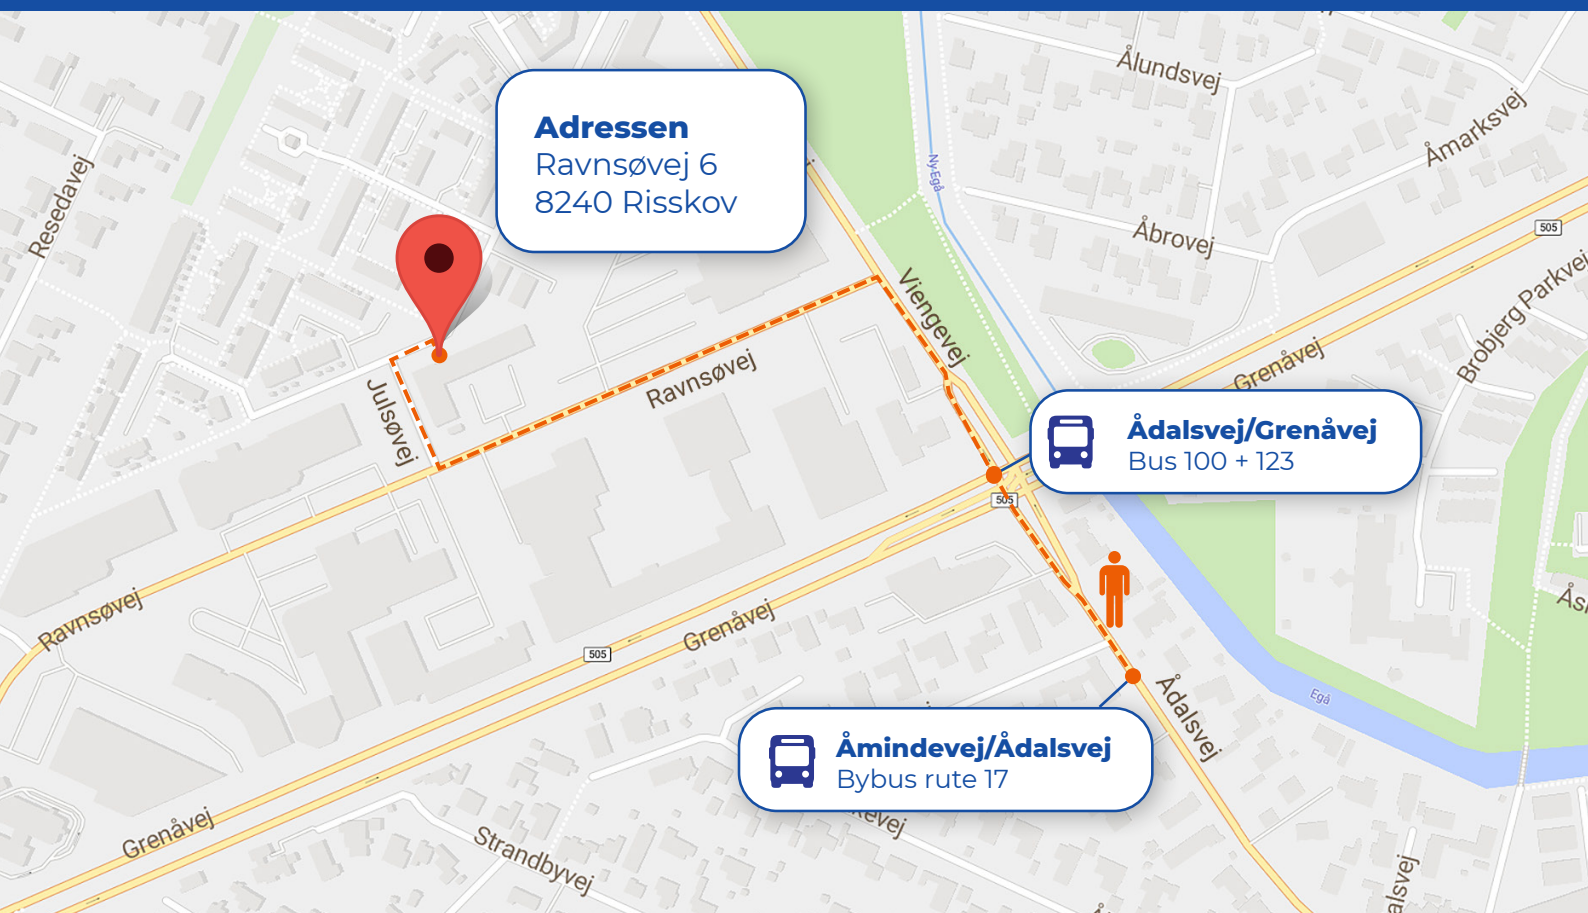

## Vi bor på Ravnsøvej

### Adressen

Ravnsøvej 6  
8240 Risskov

Vores kontor ligger hos **Frie Skolers Lærerforening**. Du skal benytte deres indgang i hjørnet af bygningen. Når du ankommer, skal du melde din ankomst i receptionen. Vi kommer ned og henter dig i venteværelset.

### Ankomst med bus

Benytter du dig af offentlig transport, skal du tage bybus rute 17 eller regionalbusserne 100 eller 123.